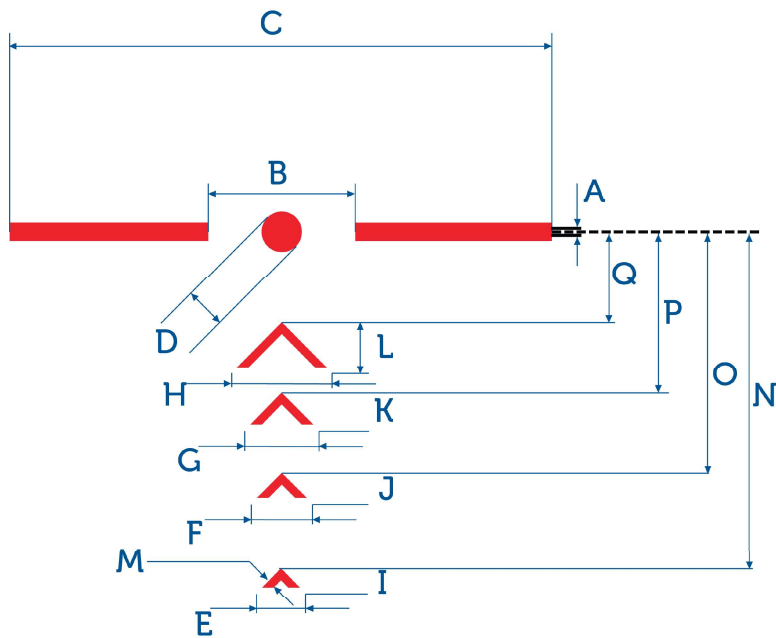

7.62 NATO

RD illuminated.

The 7.62 NATO reticle is featured in the ZD 1-4x22 rifle scope and provides hold-over chevrons to confidently take shots at extended ranges. Featuring RD illumination, the 7.62 NATO reticle has a 2 MOA center dot for precise aiming.

ZD 1-4x22 RD

	Dimensions				
	cm/100m	in/100yd	MOA	mRad	Power
A	0,9	0,32	0,31	0,09	4x
B	21,8	7,85	7,49	2,18	4x
C	80,0	28,80	27,50	8,00	4x
D	5,8	2,09	1,99	0,58	4x
E	7,2	2,59	2,48	0,72	4x
F	8,9	3,20	3,06	0,89	4x
G	10,9	3,92	3,75	1,09	4x
H	14,7	5,29	5,05	1,47	4x
I	3,6	1,30	1,24	0,36	4x
J	4,5	1,62	1,55	0,45	4x
K	5,5	1,98	1,89	0,55	4x
L	7,4	2,66	2,54	0,74	4x
M	1,0	0,36	0,34	0,10	4x
N	49,9	17,96	17,15	4,99	4x
O	35,8	12,89	12,31	3,58	4x
P	23,9	8,60	8,22	2,39	4x
Q	13,6	4,90	4,68	1,36	4x

caliber 7,62x51 NATO